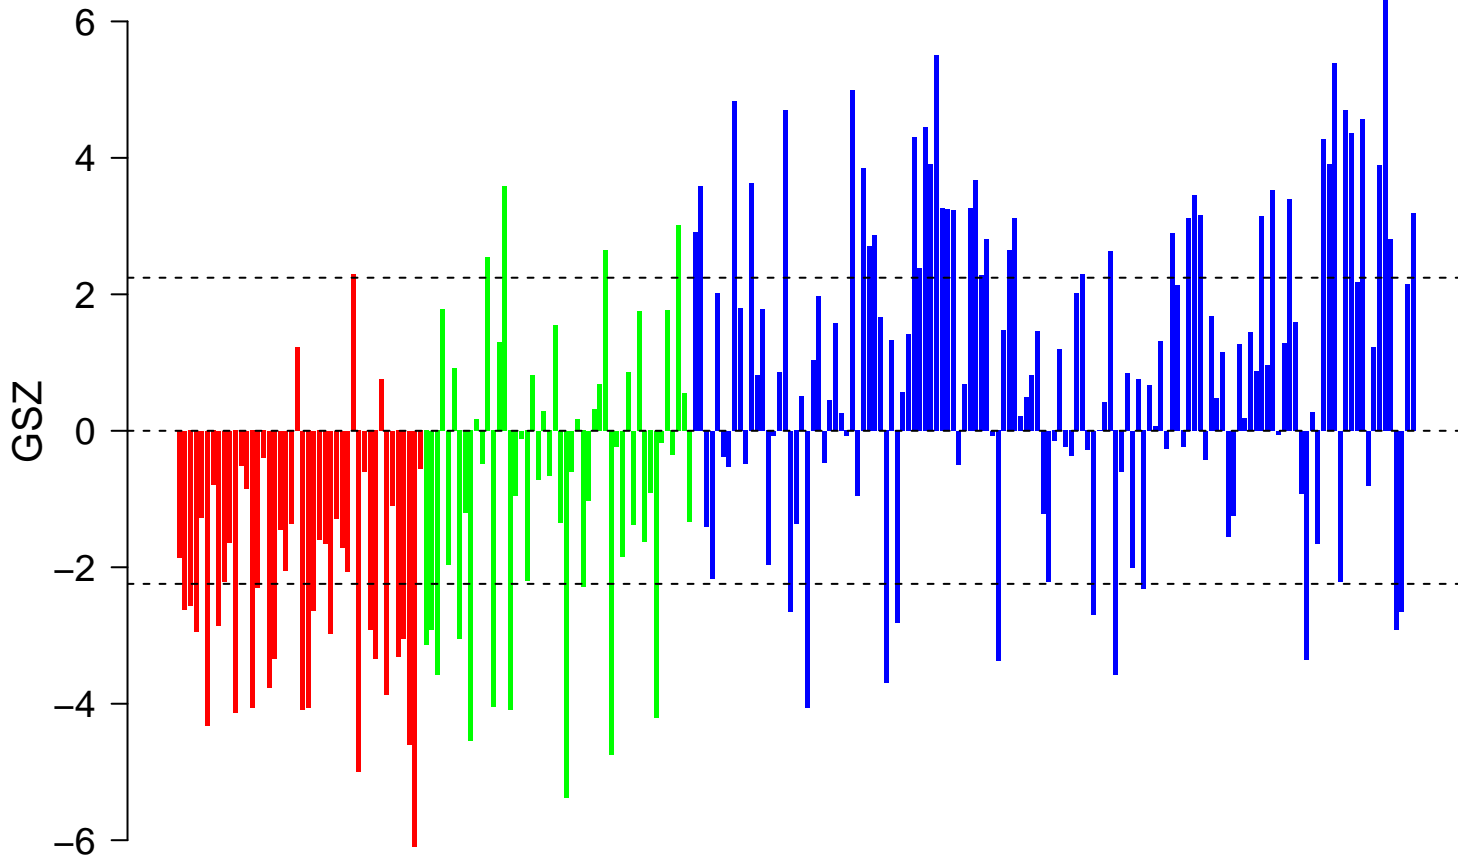

KAAB_FAILED_HEART_VENTRICLE_DN

KAAB_FAILED_HEART_VENTRICLE_DN

■ on
■ -
□ off

KAAB_FAILED_HEART_VENTRICLE_DN